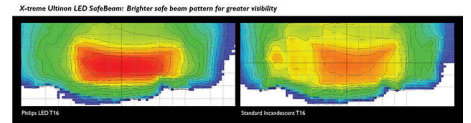

12832X1

Kelebihan Utama

Cahaya terang intens

T16

Halogen standar

Lampu mobil LED putih xenon berdaya tinggi, untuk melihat dan menarik perhatian dengan lebih baik.

Pola berkas cahaya berstandar ECE*

Pola berkas cahaya yang sama atau lebih baik dibandingkan lampu halogen standar, untuk melihat dan menarik perhatian dengan lebih baik.