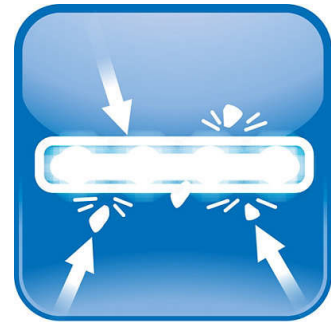

Стійкість до ударів гравію

Високоякісний алюмінієвий корпус і лінза стійкі до дії води та ударів гравію. Після встановлення система не вимагає жодного технічного обслуговування.