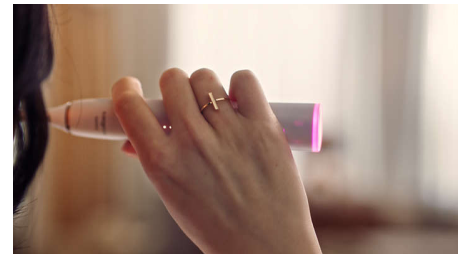

Povratne informacije u stvarnom vremenu

Vi možda nećete primijetiti da ste zube počeli četkati zube previše intenzivno ili agresivno, ali vaša četkica hoće. Svjetlosni prsten na kraju drške nježno će vas podsjetiti da smanjite pritisak ili agresivnost četkanja.