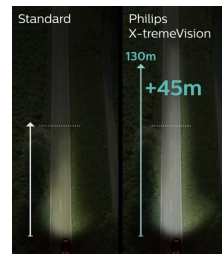

Една от най-ярките крушки

С оптимизираната си високопрецизна геометрия на жичката, газ под високо налягане до 13 бара, покритие с висока прецизност и висококачествено UV-кварцово стъкло предните светлини Philips X-tremeVision отбелязват ново постижение в автомобилното осветление. Те са проектирани за съвършени работни показатели и безкомпромисна видимост.