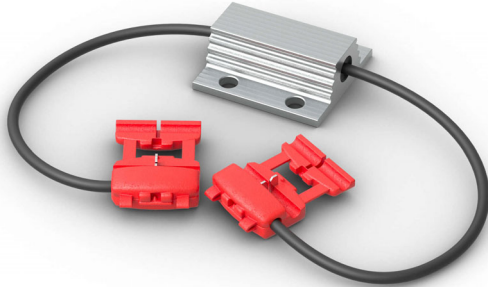

Philips  
Iluminación LED para  
señalización e interiores

Tipo de lámpara: CANbus 5 W

Paquete de: 2  
12 V, 5 W

12956X2

### Cancelador de advertencia LED

Algunos vehículos equipados con un sistema de controlador CANBus pueden causar errores en el tablero de instrumentos si se instalan bombillas LED. Utiliza el cancelador de advertencia Philips CEASW para eliminar estas señales de error y disfruta de un rendimiento perfecto de las bombillas de señalización LED Philips [~5 W].

## Especificaciones de comercialización

- Lo más destacado del producto: El adaptador CANbus para LED [≈5 W] evita la señal de error
- Beneficios esperados: Sistema automotor avanzado fácil de instalar con un rendimiento perfecto

## Descripción del producto

- Aplicación: Posición delantera, Lámpara de habitación
- Designación: CEA 12956 12 V 5 W X2
- Homologación ECE: NO
- Rango: CANbus de LED
- Tecnología: LED
- Tipo: Bombillas de ~5 W [R5W, T10, W5W, Festoon]