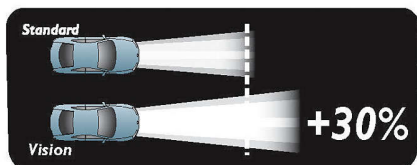

lyskilde til forlygter
Lyskildetype: H3 Pakke med 1 stk., 12 V, 55 W, Mere lys

Vigtigste nyheder

Op til 30% bedre udsyn

Vores belysningsløsninger udsender en kraftig og præcis lysstråle med maksimal udgangseffekt. Vi producerer altid de bedste og mest effektive belysningsløsninger, fordi vi ved, at vores kvalitetslys en dag kan redde liv