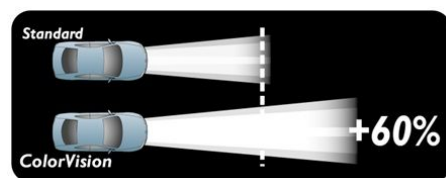

Reageer sneller met meer licht

Het is aangetoond dat beter zicht u helpt sneller te reageren tijdens het rijden. Met tot 60% meer zicht vergroot ColorVision uw zichtbaarheid met 25 meter vergeleken met standaardlampen. Anticipeer gemakkelijker op hindernissen die u kunt tegenkomen.