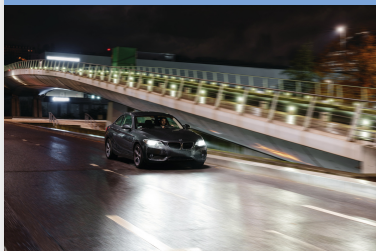

PHILIPS

Autokoplamp

Ultinon Pro5000 HL

LED-FOG [-H8/H11/H16]

5800 K

Tot 160% helderder licht

Compact ontwerp dat perfect past

11366U50CW2