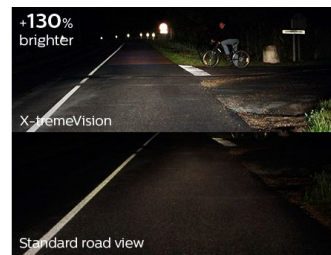

Die sichersten zugelassenen Autolampen

Philips X-tremeVision ist bei Weitem die sicherste, einfachste und effizienteste Methode, Ihr Auto mit den aktuellsten Scheinwerfern innerhalb der gültigen Richtlinien auszurüsten. Diese sind vollständig ECE-zertifiziert.