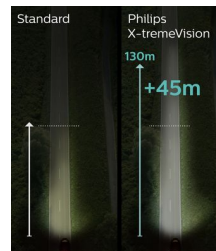

Eine der hellsten Lampen

Dank optimierter, präziser Glühfaden-Geometrie, einer Gasfüllung mit bis zu 13 Bar, präziser Beschichtung und hochwertigem UV-Quarzglas setzen Philips X-tremeVision Scheinwerfer neue Maßstäbe in der Automobilbeleuchtung. Sie wurden speziell für die ultimative Leistung und kompromisslose Sicht entwickelt.