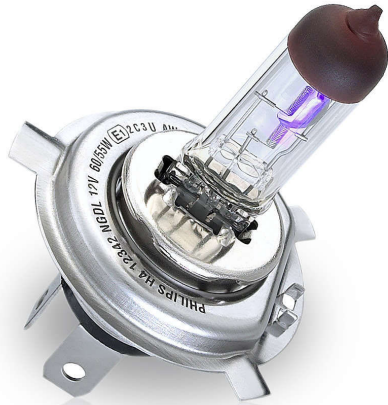

Philips NightGuide  
DoubleLife  
Autoscheinwerfer-Lampe

**H4**  
12 V  
55 W

**12342NGDLB1**

# Optimaler Kontrast

Komfort und Sicherheit

NightGuide DoubleLife vereint unsere fortschrittlichsten Sicherheitstechnologien

**Besser**

- Hohe Lichtleistung und helles weißes Licht

**schneller reagieren**

- So sehen Sie Fußgänger und Fahrradfahrer besser und früher

**Kein Blenden von anderen Fahrern**

- Sanftes gelbes Licht ohne Blenden

**PHILIPS**

Autoscheinwerfer-Lampe  
H4 12 V, 55 W

### Technische Daten

- Spannung: 12 V
- Wattleistung: 55 W
- Anwendungsbereich: Fernlicht, Abblendlicht
- Typ: H4