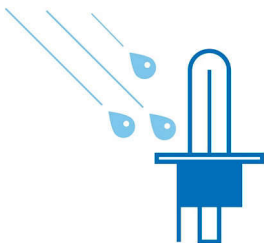

Tahan lembap

Hanya bohlam yang terbuat dari kaca kuarsa (filamen 2650°C, kaca 800°C) yang tahan terhadap kejutan

termal: seperti, jika tetesan air dingin mengenai bohlam panas, ketika Anda berkendara melewati air dengan unit lampu depan yang rusak.