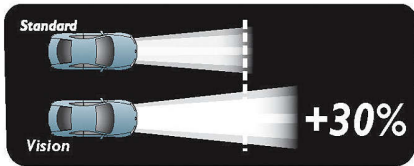

Основные особенности

До 30% больше видимости

Наши лампы излучают максимально мощный направленный свет. Мы всегда предлагаем только лучшие и самые эффективные световые решения, ведь мы знаем, что однажды благодаря качеству наших лам удастся спасти чью-то жизнь.