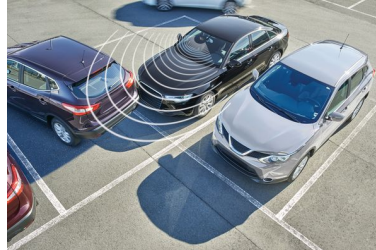

การตรวจจับการชน

Collision detection

ในกรณีที่เกิดการชน จะมีการบันทึกสถานการณ์ฉุกเฉินโดยอัตโนมัติ เพื่อปกป้องหลักฐานและป้องกันการเขียนข้อมูลทับ

ตัวบ่งชี้ความเหนื่อยล้า

ตัวบ่งชี้ความเหนื่อยล้าจะแสดงผลการประเมินความเหนื่อยล้าของผู้ขับ และแสดงข้อความเตือนด้วยภาพและเสียงอะคูสติก ทั้งนี้ที่ผู้ขับควรพักผ่อน

ระบบบันทึกภาพช่วงวินาทีฉุกเฉิน

ระบบบันทึกภาพช่วงวินาทีฉุกเฉินของ Philips มีปุ่มบันทึกภาพที่สะดวกรวดเร็วสำหรับกรณีฉุกเฉิน ซึ่งจะจับและบันทึกภาพเหตุการณ์ที่เกิดขึ้นบนท้องถนนเอาไว้ทุกอย่างเมื่อคุณต้องการ

ระบบรักษาความปลอดภัย 24 ชม. WaveGuard

เพื่อปกป้องยานพาหนะของคุณต่อเนื่องตลอด 24 ชม. ADR900 จะสลับเป็นระบบกล้องวงจรปิด WaveGuard เมื่อคุณจอดรถโดย WaveGuard ของ Philips นั้นมีเทคโนโลยีตรวจจับด้วยคลื่นไมโครเวฟที่ไม่เป็นเอกลักษณ์ ที่จะตรวจจับบริเวณด้านหน้าของตัวรถ และเริ่มบันทึกภาพเมื่อตรวจพบวัตถุกำลังเคลื่อนที่อยู่ด้านหน้าของตัวรถ เช่นมนุษย์หรือยานพาหนะที่กำลังเคลื่อนที่เข้ามาใกล้ยานพาหนะของคุณ และจะปิดตัวลงโดยอัตโนมัติเพื่อรักษาพลังงานแบตเตอรี่ของพาหนะ