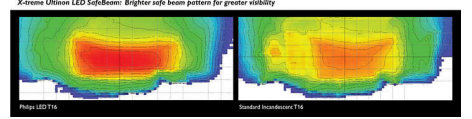

포장 데이터

- 포장 유형: 블리스터

12832X1

주요 제품

적절한 밝기를 제공하는 조명

고휘도 제논 백색 차량용 LED 조명은 가시성이 높고 눈에 더욱 잘 뜨입니다.

ECE 빔 패턴 지원*

표준 할로겐 램프와 유사하거나 더 뛰어난 빔 패턴으로 가시성이 높고 눈에 더욱 잘 뜨입니다.