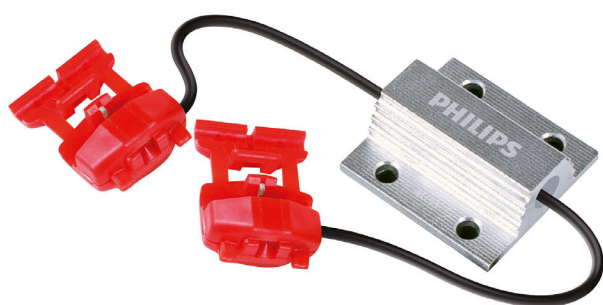

Philips warning canceller  
LED-autolamp

Type lamp: 21W  
Verpakking van 2  
12 V, 21W

18957X2

### Kabel met "One Click"-systeem

- Kabel met "One Click"-systeem

# PHILIPS

LED-autolamp  
Type lamp: 21W Verpakking van 2, 12 V, 21W

18957X2

## Productbeschrijving

- Toepassing: Richtingaanwijzing
- Collectie: LED CANbus
- Technologie: LED
- Type: [~21W]
- Voltage: 12 volt
- Wattage: 21 W