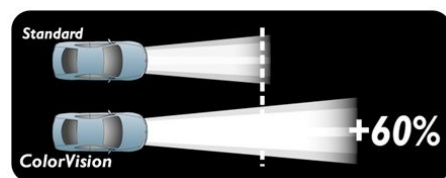

Доказано, что хорошая видимость улучшает реакцию водителя. ColorVision обеспечивают видимость на 60 % лучше или на 25 метров дальше (по сравнению с обычными лампами). Теперь вы будете готовы к любым ситуациям на дороге!

Новая технология покрытия