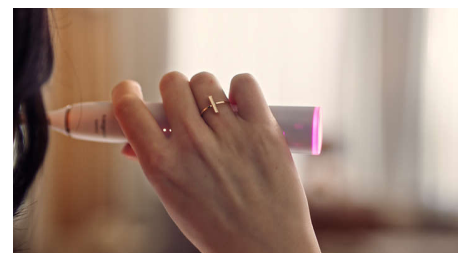

Povratne informacije u stvarnom vremenu

Vi možda nećete primijetiti da ste zube počeli četkati zube previše intenzivno ili agresivno, ali vaša četkica hoće. Svjetlosni prsten na kraju drške nježno će vas podsjetiti da smanjite pritisak ili agresivnost četkanja.