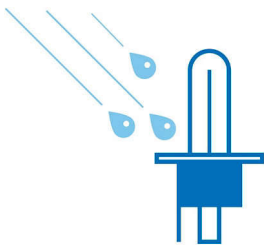

Tahan lembap

Hanya bohlam yang terbuat dari kaca kuarsa (filamen 2650°C, kaca 800°C) yang tahan terhadap kejutan

termal: seperti, jika tetesan air dingin mengenai bohlam panas, ketika Anda berkendara melewati air dengan unit lampu depan yang rusak.