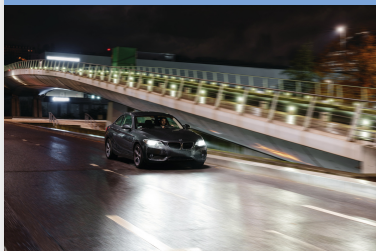

PHILIPS

Autokoplamp

Ultinon Pro5000 HL

LED-HL [~H11]

5800 K

Tot 160% helderder licht

Compact ontwerp dat perfect past

11362U50CWX2