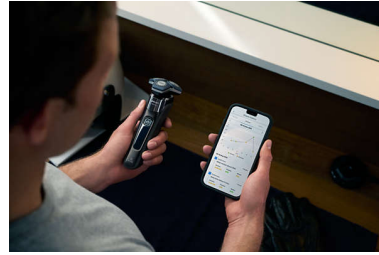

Mukavaan parranajoon

- Minuutin syväpuhdistus hygieeniseen parranajoon
- Aja parta kuivana, märkänä ja jopa suihkussa
- Varteen integroitu tarkkuustrimmeri

Ympäristö

- Kätevä lataus

Kohokohdat

Nano SkinGlide -pinnoite

Liikkeentunnistin

Liikkeentunnistustekniikka seuraa parranajoa ja ohjaa tehostamaan tekniikkaa. Suurin osa miehistä paransi onnistuneesti tekniikkaa jo kolmella parranajokerralla****.

Mukautus sovelluksen kautta

PowerAdapt-tunnistin

Älykäs tunnistin tarkistaa parran tiheyden 250 kertaa sekunnissa. Tekniikka säättää leikkaustehon automaattisesti, jotta parranajo olisi vaivatonta ja hellävaraista.

Joustavat 360-D-ajopäät