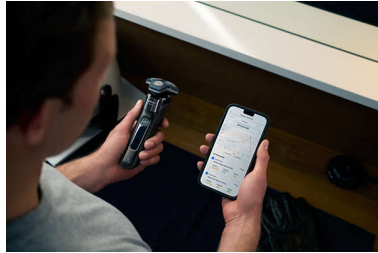

Individualus pritaikymas programėlėje

Patobulinkite skutimą susiedami skustuva su programėle „Philips GroomTribe“. Kaskart skusdamiesi stebėkite odos progresą, individualiai pritaikykite skutimą ir įvaldykite skutimo būdą taip, kad skustumėte švariai ir nedirgindami odos.