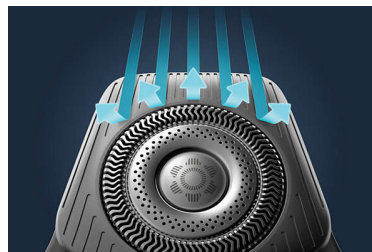

Hårføringspræcisionshoveder

Skærenes nye form er udviklet til præcision. Overfladen er forbedret med hårføringskanaler, der er designet til at flytte håret til en effektiv skæreposition.