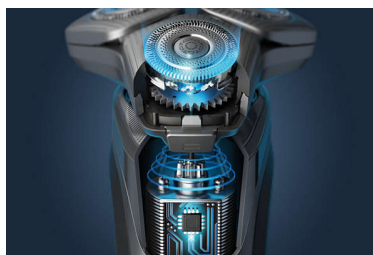

Power Adapt-sensor

Den intelligente sensor til ansigtshår aflæser hårets tæthed 250 gange i sekundet. Teknologien tilpasser sig dynamisk og automatisk skærestyrken og giver ubesværet og nænsom barbering.