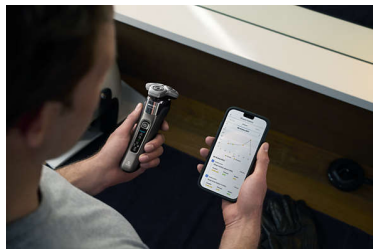

Individuel tilpasning via app

Gør din barbering perfekt ved at parre din shaver med Philips GroomTribe-appen. Registrer din huds udvikling, tilpas din barbering, og behersk din teknik – barbering efter barbering – og få en barbering, der er tæt og skånsom mod huden.