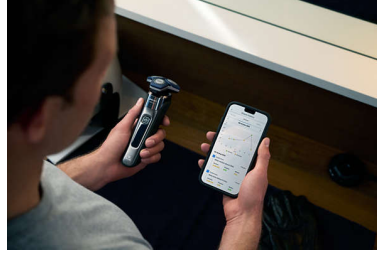

Mukavaan parranajoon

- Avaus yhdellä painikkeella helpottaa puhdistamista
- Aja parta kuivana, märkänä ja jopa suihkussa
- Varteen integroitu tarkkuustrimmeri

Ympäristö

- Kätevä lataus

Kohokohdat

Nano SkinGlide -pinnoite

Liikkeentunnistin

Liikkeentunnistustekniikka seuraa parranajoa ja ohjaa tehostamaan tekniikkaa. Suurin osa miehistä paransi onnistuneesti tekniikkaa jo kolmella parranajokerralla****.

Mukautus sovelluksen kautta