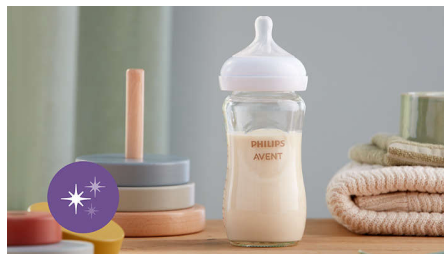

Vetrací otvor udržiava vzduch mimo bruška vášho bábätka

- Navrhnuté na zníženie výskytu koliky a nepohodlia

Hlavné prvky

Cumlík, ktorý sa chová ako prirodzený

Cumlík, ktorý sa chová ako prirodzený, funguje podľa prirodzeného rytmu kŕmenia dieťaťa, vďaka čomu je jednoduché kombinovať dojčenie a kŕmenie z fľaše. Cumlík má jedinečný otvor, ktorý uvoľňuje mlieko len vtedy, keď dieťa aktívne pije. Takže, keď si dieťa urobí prestávku na prehltnutie a nadýchnutie, pozastaví sa aj tok mlieka.

Prirodzené prisatie

Široký, mäkký a ohybný cumlík je navrhnutý tak, aby imitoval tvar a pocit z prsníka a pomohol dieťaťu pohodlne sa prisáť a kŕmiť.

Ventil potláčajúci koliku

Ventil znižujúci výskyt koliky je navrhnutý tak, aby udržiaval vzduch mimo bruška vášho bábätka, a tým pomáhal zmierniť koliku a nepohodlie.

Cumlík bez kvapkania

Otvor na cumlíku je určený na uvoľnenie mlieka len pri kŕmení dieťaťa. Takže môžete isto zabrániť rozliatiu mlieka, či už doma, alebo na cestách.

Teplodzorné sklo

Sklenená fľaša Philips Avent, vyrobená z borokremičitého skla prémiovej kvality, je odolná voči teplu aj tepelnému šoku. Môžete ju bezpečne uložiť do chladničky a neskôr zohriať. Je tiež vhodná na sterilizáciu.