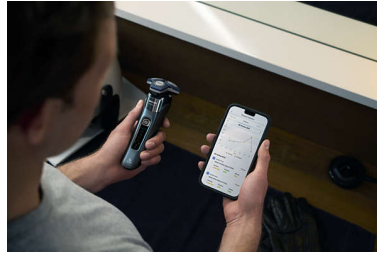

Snímač pohybu Motion Control

Technológia snímania pohybu sleduje, ako sa holíte a povedie vás účinnejšou technikou. Už po troch holeniach si väčšina mužov osvojila lepšiu techniku holenia s menším množstvom ťahov***.

Prispôsobenie na mieru cez aplikáciu

Zdokonaľte svoje holenie spárovaním holiaceho strojčka s aplikáciou Philips GroomTribe. Pri každom ťahu sledujte pokrok na svojej pokožke, prispôbte si podľa toho holenie a zvládnete techniku pre holenie, ktoré je veľmi hladké a zároveň šetrné voči pokožke.