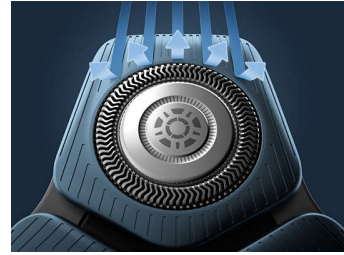

Snímač Power Adapt

Inteligentný snímač fúzov načítava hustotu ochlpenia 250-krát za sekundu. Technológia sa dynamicky automaticky prispôbuje holiacemu výkonu, čo umožňuje šetrné holenie bez námahy.

Flexibilné hlavy 360-D

Plne flexibilné hlavy sa dokážu otočiť o 360 ° a sledovať obrysy tváre. Vďaka optimálnemu kontaktu s pokožkou si môžete vychutnať dôkladné a pohodlné holenie.

Precízne hlavy Hair-Guide

Nový tvar holiacich hláv je vyvinutý pre presnosť. Povrch je vylepšený vodiacimi kanálkami, navrhnutými tak, aby posúvali chlčky do polohy, ktorá zaručí ich účinné oholenie.