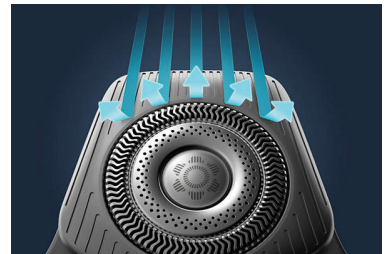

Hair-Guide-precisiescheerhoofden

De nieuwe vorm van de scheerhoofden is speciaal ontwikkeld voor precisie. Het oppervlak is verbeterd met haargeleidingskanalen, die zijn ontworpen om haar in een effectieve scheerpositie te brengen.