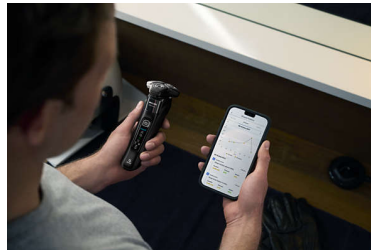

Motion Control-sensor

De technologie met bewegingssensoren houdt bij hoe u zich scheert en helpt u om de scheerbewegingen te optimaliseren. Na slechts drie scheerbeurten behaalde het merendeel van de mannen betere scheerresultaten met minder scheerbewegingen**

360-D flexibele scheerhoofden

Volledig flexibele scheerkoppen draaien 360° om uw gezichtscontouren te volgen. Ervaar optimaal huidcontact voor een grondige en comfortabele scheerbeurt.

Power Adapt-sensor

De Power Adapt-sensor meet de haardichtheid 250x per seconde en past de snelheid van het scheren hierop aan, voor een vloeiende scheerbeurt.

Personalisering via app

Perfectioneer uw scheerbeurt door uw scheerapparaat te koppelen met de Philips GroomTribe-app. Deze app houdt scheerbeurt na scheerbeurt de voortgang van uw huid bij. Personaliseer uw scheerbeurt en leer uw techniek kennen voor een gladde en huidvriendelijke scheerbeurt.