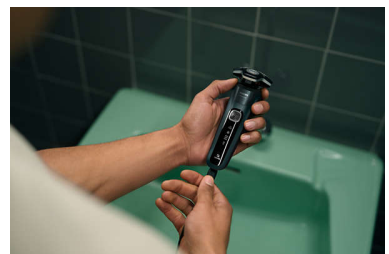

Čas nabíjania: 1 hodina

Úplne nabite váš holiaci strojček iba za 1 hodinu vďaka výkonnej a energeticky účinnej lítium-iónovej batérii. Ponáhľate sa? Zapojte váš holiaci strojček do zásuvky len na 5 minút a získajte dost energie na 1 úplné holenie.