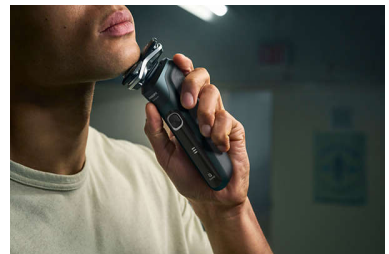

60 min. holenia bez pripojenia do siete

Holte sa bezkáblovo až 60 minút na jedno plné nabitie batérie.