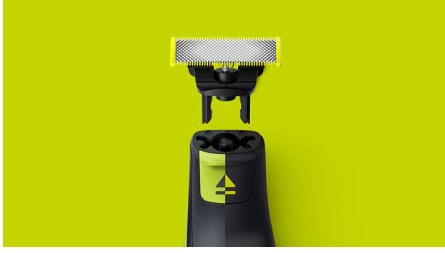

PHILIPS

Yedek bıçak

OneBlade

Kısaltın, şekil verin, tıraş edin

2 adet Orijinal

Tüm OneBlade gövdelerine uyum sağlar

Yenilik hissini sürdüren 4 aya kadar* dayanıklı, paslanmaz çelik bıçak

QP220/51

Tüm OneBlade gövdelerine uyum sağlar

- Tüm OneBlade gövdelerine uyum sağlar

Kullanım kolaylığı

- Islak ve kuru
- Benzersiz OneBlade Teknolojisi
- Çift taraflı bıçak

Dayanıklı, paslanmaz çelik bıçak

- Hızlı bir şekilde körelmeyen bıçak

Özellikler

Benzersiz OneBlade Teknolojisi

Çığır açan, yeni hibrit şekillendirici Philips OneBlade her uzunluktaki sakalı düzeltir, tıraş eder ve net hatlarla kenarlar oluşturur. Yuvarlak uçlarla birleştirilmiş kaygan kaplama çift koruma sistemi, tıraşı daha kolay ve rahat hale getirir. Sakalınızı dilediğiniz şekilde kesen, hızlı hareket eden kesicili bir tıraş teknolojisine sahiptir.

Tüm OneBlade gövdelerine uyum sağlar

OneBlade (QP14xx, QP25xx, QP26xx, QP27xx, QP28xx) ve OneBlade Pro (QP65xx, QP66xx) ile uyumludur.

Hızlı bir şekilde körelmeyen bıçak

Ferahlık hissini korumak için 4 aya kadar kullanım ömrü* sunan dayanıklı, paslanmaz çelik bıçak. Bıçak üzerinde değiştirme