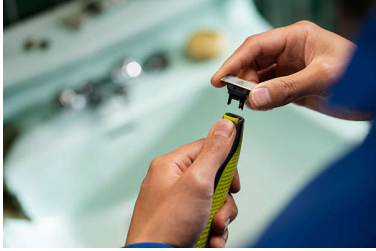

Hızlı bir şekilde körelmeyen bıçak

Ferahlık hissini korumak için 4 aya kadar kullanım ömrü* sunan dayanıklı, paslanmaz çelik bıçak. Bıçak üzerinde değiştirme

göstergesi (çıkarma simgesi) belirildiğinde bıçak performansı artık optimum olmayabilir. En iyi tıraş deneyimi için bıçağı değiştirmeyi düşünün.