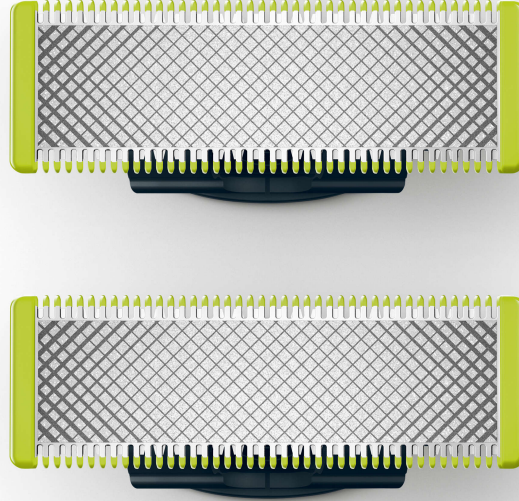

PHILIPS

Yedek bıçak

OneBlade

Kısaltın, şekil verin, tıraş edin

2 adet Orijinal

Tüm OneBlade gövdelerine uyum sağlar

Yenilik hissini sürdüren 4 aya kadar* dayanıklı, paslanmaz çelik bıçak

QP220/51

Her uzunluktaki sakalı düzeltin, şekillendirin ve tıraş edin
Kesiksiz, güvenli sakal tıraşı için tasarlanmıştır

Çift koruma sistemi: Yuvarlak uçlarla birleştirilmiş kaygan kaplama, tıraşı daha kolay ve rahat hale getirir. Sakalınızı dilediğiniz şekilde kesen, hızlı hareket eden bir tıraş teknolojisine sahiptir.

Tüm OneBlade gövdelerine uyum sağlar

- Tüm OneBlade gövdelerine uyum sağlar

Kullanım kolaylığı

- Islak ve kuru
- Benzersiz OneBlade Teknolojisi
- Çift taraflı bıçak

Dayanıklı, paslanmaz çelik bıçak

- Hızlı bir şekilde körelmeyen bıçak

Özellikler

Benzersiz OneBlade Teknolojisi

Çığır açan, yeni hibrit şekillendirici Philips OneBlade her uzunluktaki sakalı düzeltir, tıraş eder ve net hatlarla kenarlar oluşturur. Yuvarlak uçlarla birleştirilmiş kaygan kaplama çift koruma sistemi, tıraşı daha kolay ve rahat hale getirir. Sakalınızı dilediğiniz şekilde kesen, hızlı hareket eden kesicili bir tıraş teknolojisine sahiptir.