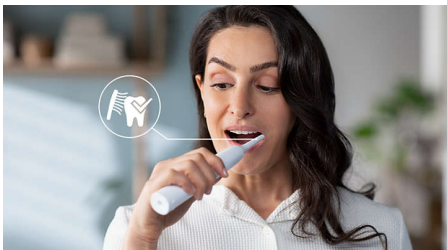

## Advanced Sonicare Technology

Getaran bulu sikat yang kuat akan menggerakkan gelembung mikro lebih dalam di antara gigi dan di sepanjang gusi untuk pengalaman yang menyegarkan. Anda akan mendapatkan hasil yang setara dengan penyikatan gigi secara manual selama dua bulan hanya dalam 2 menit.\*\* 31000 getaran penyikatan per menit dapat membersihkan gigi Anda dengan lembut, menyingkirkan dan menghilangkan plak, untuk gigi bersih luar biasa setiap hari.

## Lindungi gusi Anda

Sensor tekanan internal secara otomatis mendeteksi tekanan yang diberikan, memberi peringatan, dan secara otomatis mengurangi

getaran sikat gigi untuk membantu melindungi gusi. Sikat gigi akan berbunyi sebagai pengingat untuk mengurangi tekanan. 7 dari 10 orang menganggap fitur ini membantu mereka untuk menyikat lebih baik.