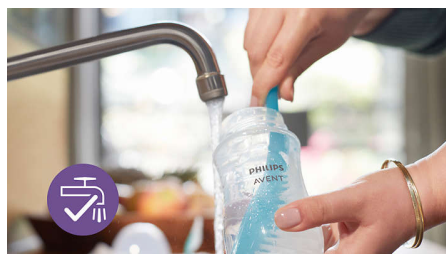

Fácil de utilizar e limpar

O gargalo largo do biberão facilita o enchimento e a limpeza. Tem apenas algumas peças para uma montagem rápida e simples.