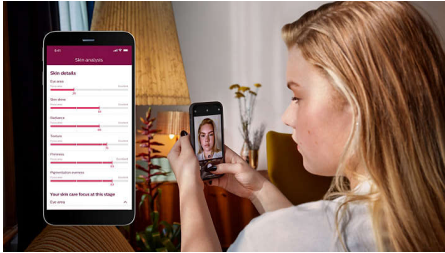

Značilnosti

Ekskluzivne funkcije SkinAI

Naša brezplačna aplikacija z navodili zagotavlja navodila po korakih z ekskluzivno tehnologijo SkinAI za analizo vaše kože in sledenje zmanjšanju poraščenosti.