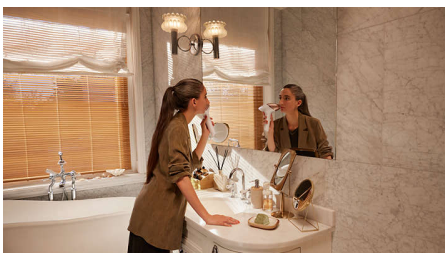

4 pametni nastavki

Posebej oblikovani nastavki se popolnoma prilagajajo oblinam vašega telesa in sprožijo najučinkovitejše programe za vsak predel

telesa, ko so priključeni. Obraz: ploščata oblika in majhno okence z UV-filtriranjem. Telo: navznoter ukrivljena oblika z velikim okencem. Bikini in pazduhe: navzven ukrivljena oblika za težko dostopne predele.