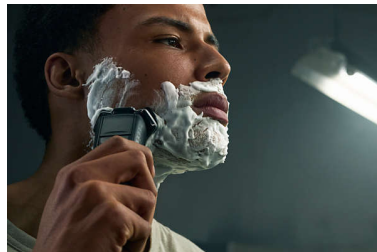

Umed și uscat

Adaptează-ți rutina de bărbierit la nevoile proprii. Cu funcția umed și uscat, poți alege un bărbierit uscat confortabil sau un bărbierit umed reconfortant. Te poți bărbieri cu gel sau cu spumă chiar și la duș.