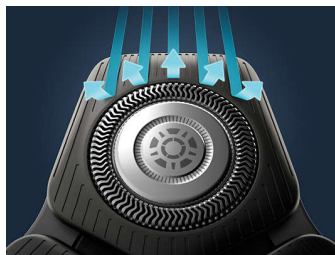

Capete de precizie pentru ghidarea firelor de păr

Noua formă a capetelor de bărbierit este proiectată pentru precizie. Suprafața este îmbunătățită cu canale de ghidare a părului, concepute pentru a muta firele de păr într-o poziție de tăiere eficientă.