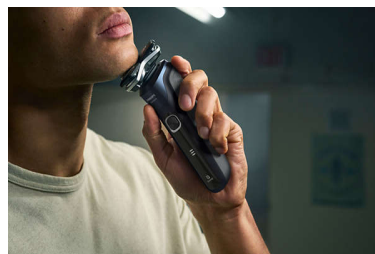

60 de minute de bărbierit fără fir

Bărbierește-te fără cablu de alimentare timp de până la 60 de minute la o încărcare completă a bateriei.