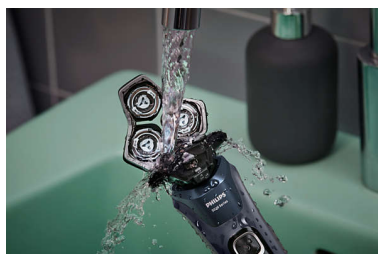

Deschidere printr-o atingere

Curăță aparatul de bărbierit cu ușurință. Printr-o simplă atingere a unui buton, deschide capul aparatului de bărbierit și clătește-l cu apă.