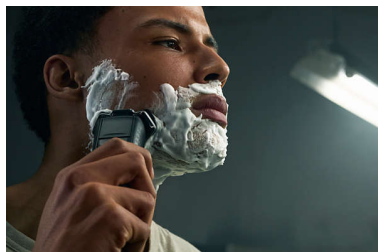

Umed și uscat

Adaptează-ți rutina de bărbierit la nevoile proprii. Cu funcția umed și uscat, poți alege un bărbierit uscat confortabil sau un bărbierit umed reconfortant. Te poți bărbieri cu gel sau cu spumă chiar și la duș.