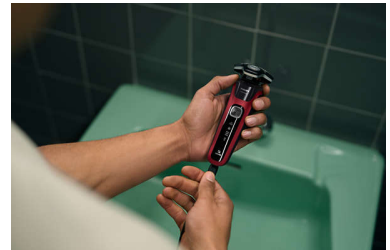

1 oră timp încărcare

Încarcă aparatul de bărbierit complet în doar 1 oră cu bateria litiu-ion puternică și eficientă energetic. Ești în grabă? Conectează aparatul de bărbierit timp de 5 minute și beneficiezi de putere suficientă pentru 1 bărbierit complet.