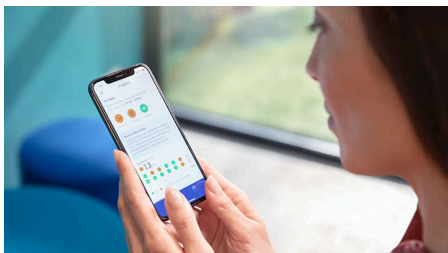

Report de activitate

ExpertClean îți oferă îndrumările de care ai nevoie pentru a-ți îmbunătăți și menține obiceiurile de periere sănătoase între controalele stomatologice. Senzorii inteligenți integrați te anunță când aplici prea multă presiune, iar conectând experiența de periere la aplicația

Sonicare, un raport de activitate personalizat te ajută să rămâi pe drumul cel bun, pentru a vedea cât de mult te-ai îmbunătățit în timp.