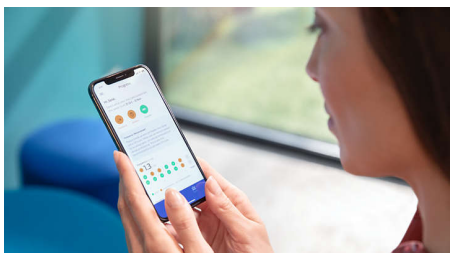

Raport de activitate

ExpertClean îți oferă îndrumările de care ai nevoie pentru a-ți îmbunătăți și menține obiceiurile de periere sănătoase între controalele stomatologice. Senzorii inteligenți integrați te anunță când aplici prea multă presiune, iar conectând experiența de periere la aplicația Sonicare, un raport de activitate

personalizat te ajută să rămâi pe drumul cel bun, pentru a vedea cât de mult te-ai îmbunătățit în timp.