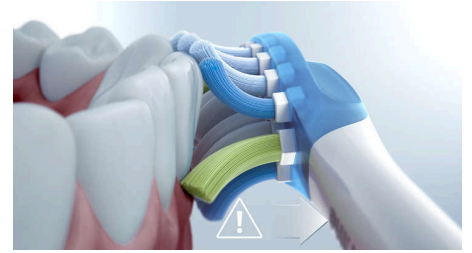

Sonicare, un raport de activitate personalizat te ajută să rămâi pe drumul cel bun, pentru a vedea cât de mult te-ai îmbunătățit în timp.

3 moduri, 3 intensități

ExpertClean dispune de modurile Clean, Gum Health și Deep Clean+ pentru a avea grijă de nevoile tale de periaj. Modul Clean asigură curățarea zilnică excepțională, Gum Health asigură curățarea delicată și totuși eficientă a gingiilor, iar Deep Clean+ îți oferă curățare profundă revigorantă. Cele trei intensități îți permit să alegi între o setare mai ridicată pentru curățare îmbunătățită și o setare mai redusă pentru persoanele sensibile.

Recunoașterea capului de periere

Capetele de periere inteligente asigură utilizarea modului și a intensității potrivite pentru cea mai bună curățare posibilă. De exemplu, să presupunem că folosești capul de periere G3 Premium Gum Care. Tehnologia BrushSync a periuței ExpertClean îți va sincroniza automat capul de periere cu modul Gum Health pentru a oferi sănătate gingiilor tale.

Senzor de presiune integrat

Se poate să nu observi că îți periezi dinții prea apăsat, dar ExpertClean nu va trece asta cu vederea. Dacă trebuie să reduci presiunea, această periuță de dinți inteligentă va emite un sunet intermitent. Te anunță astfel să lași capul de periere să-și facă treaba. 7 din 10 persoane au considerat că această funcție i-a ajutat să își perieze dinții mai eficient.