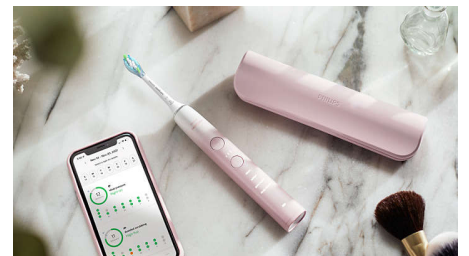

Sonicare'i rakendus

DiamondClean 9000 annab teile nõu, kuidas saaksite hammaste harjamist parandada. Sisesehitatud sensorid annavad märku, kui harjate liiga tugevalt, ja ühendatud Sonicare'i rakendus loob personaliseeritud edusammude aruande, mis aitab teil oma harjumustes ree peal püsida ja oma arengut jälgida.