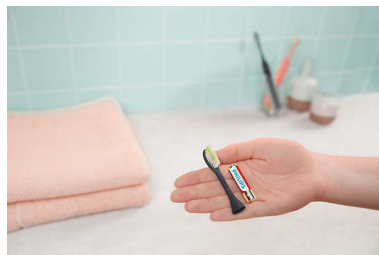

Βούρτσα για 90 ημέρες

Βουρτσίστε με το One με μία μόνο μπαταρία AAA για 90 ημέρες και απολαύστε τρεις μήνες γεμάτου λευκότερο, φωτεινότερο χαμόγελο.