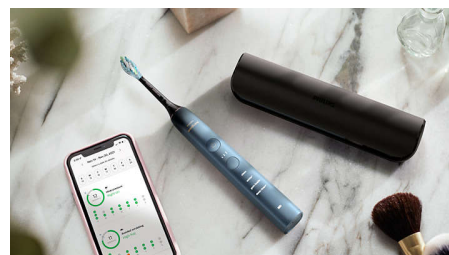

Sonicare'i rakendus

DiamondClean 9000 annab teile nõu, kuidas saaksite hammaste harjamist parandada. Sisesehitatud andurid annavad märku, kui harjate liiga tugevalt, ja ühendatud Sonicare'i rakendus loob personaliseeritud edusammude aruande, mis aitab teil oma arengut jälgida.