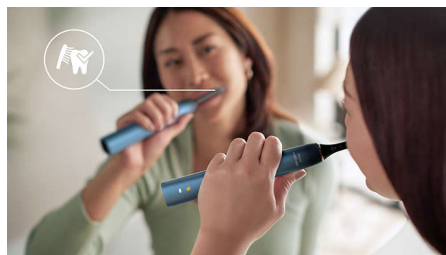

Sisesehitatud surveandur

Te ei pruugi ise tähelegi panna, kui harjate liiga tugevalt, kuid DiamondClean 9000 märkab seda. Hambahari tuletab pulseeriva heliga

meelde, et vähendaksite avaldatavat survet. Selle meeldetuletuse eesmärk on lasta harjapeal oma tööd teha.