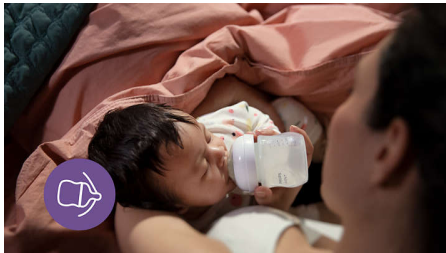

Zalety

Responsywny Smoczek Natural

Innowacyjna konstrukcja Responsywnego smoczka Natural - rozciągnięcie J slit umożliwia dziecku samodzielnie kontrolować tempo i rytm ssania. Mleko uwalniane jest tylko wtedy, gdy dziecko aktywnie ssa. Gdy dziecko przestaje ssać, aby przełknąć lub odetchnąć, mleko również przestaje płynąć.