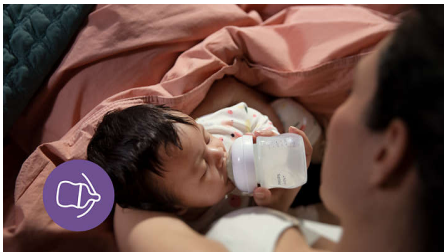

Dodatkowa ochrona przeciwko
kolce, gazom i refluksowi

Rewolucja w karmieniu butelkąPH

Dziecko ssie, przetyka i oddycha we własnym rytmie, jak przy piersi

Zaprojektowaliśmy smoczek butelki by działał jak pierś mamy, aby ułatwić łączenie karmienia piersią i butelką i wspierać unikalny, instynktowny rytm ssania Twojego dziecka. Mleko uwalniane jest tylko wtedy, gdy dziecko aktywnie ssie. Gdy przestaje, aby przelknąć i odetchnąć, pokarm również przestaje płynąć. Dodatkowa wkładka AirFree ułatwia karmienie w pozycji pionowej, wypełniając smoczek mlekiem a nie powietrzem, przez co ogranicza ilość polykanego powietrza i redukuje ryzyko wystąpienia kolki, gazów i refluksu.

Nakładka antykolkowa AirFree ogranicza polykanie powietrza

- Dodatkowa ochrona przeciwko kolce, gazom i refluksowi

Zalety

Smoczek niekapiący

Innowacyjna konstrukcja Responsywnego smoczka Natural - rozciągnięcie J slit reaguje na ssanie dziecka i uwalnia pokarm tylko wtedy, gdy dziecko aktywnie ssi. Dzięki temu można mieć pewność, że mleko nigdzie się nie rozleje, a dziecko może swobodnie kontrolować tempo i rytm ssania.

Responsywny Smoczek Natural

Innowacyjna konstrukcja Responsywnego smoczka Natural - rozciągnięcie J slit umożliwia dziecku samodzielnie kontrolować tempo i rytm ssania. Mleko uwalniane jest tylko wtedy, gdy dziecko aktywnie ssi. Gdy dziecko przestaje ssać, aby przełknąć lub odetchnąć, mleko również przestaje płynąć.

Nakładka antykolkowa Airfree

Nakładka antykolkowa AirFree zapobiega przedostawaniu się powietrza do małego brzuszka w trakcie karmienia w ułożeniu pionowym. Wypełniając smoczek mlekiem a

nie powietrzem, ogranicza ilość polykanego powietrza i zapewnia dodatkową ochronę przed problemami związanymi z karmieniem.