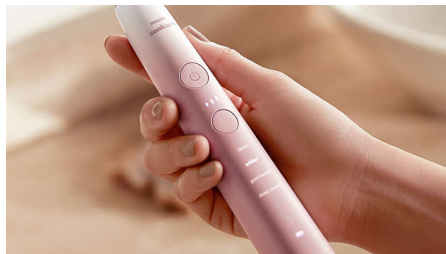

4 režīmi/3 intensitātes līmeņi

Izvēlieties kādu no 4 tīrīšanas režīmiem: Clean nepārspējamai ikdienas tīrīšanai, White+ smaida uzlabošanai, Gum Health maigs, bet efektīvai tīrīšanai un Deep Clean+ atsvaidzinošai un rūpīgai tīrīšanai. Trīs intensitātes iestatījumi no zemas līdz augstai sniedz iespēju palielināt veiktspēju vai rūpēties par jutīgām smaganām.