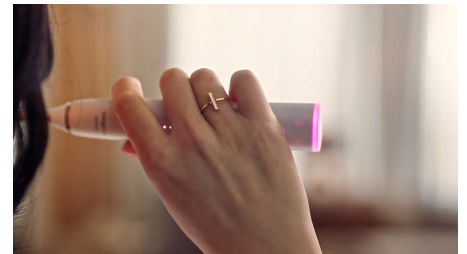

Tikrą laikų rekomendacijos ir patarimai

Galite nepastebėti, kad valote per stipriai ar atliekate sukamuosius judesius ranka, tačiau dantų šepetėlis tai pastebės. Rankenos gale esantis šviečiantis žiedas švelniai primins nespausti ar netrinti.