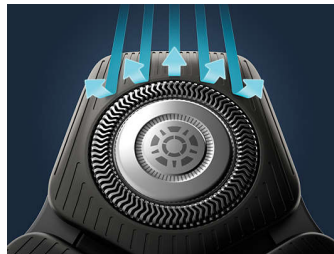

Точні головки, які спрямовують волосся

Нову форму бритвених головок розроблено для точності. Поверхню вдосконалено каналами, які спрямовують волосся і створені для переміщення волосся в ефективне положення для зрізання.