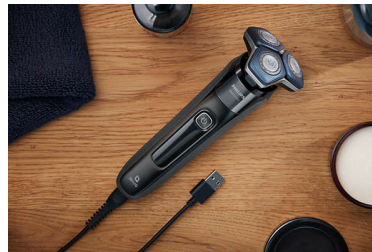

Заряджання USB-A

У Philips ми дбаємо про відповідність екологічним стандартам усіх аспектів виготовлення нашої продукції. Ми прагнемо зменшити обсяги відходів і мінімізувати кількість USB-адаптерів, які випускаємо на ринок. Якщо вам потрібен адаптер, відповідний блок живлення доступний на веб-сайті: www.philips.com/support