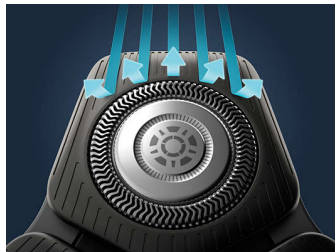

Точні головки, які спрямовують волосся

Нову форму бритвених головок розроблено для точності. Поверхню вдосконалено каналами, які спрямовують волосся і створені для переміщення волосся в ефективне положення для зрізання.