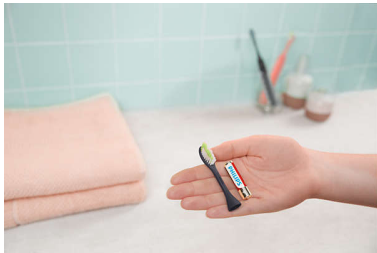

PHILIPS

Κεφαλή
βουρτσίσματος

Philips One by Sonicare

2 κεφαλές βουρτσίσματος για το
One σας

Το One καθαρίζει καλύτερα

Το One σε πολλά χρώματα

BH1022/04

Βούρτσισμα με One

Εύχρηστες ανταλλακτικές κεφαλές βουρτσίσματος για τη νέα σας ηλεκτρική οδοντόβουρτσα One. Για να διατηρείτε την οδοντόβουρτσα φρέσκια, αλλάζετε την κεφαλή κάθε 90 ημέρες. Ποιο χρώμα προτιμάτε για την οδοντόβουρτσά σας;

Βούρτσα για 90 ημέρες

Βουρτσίστε με το One με μία μόνο μπαταρία AAA για 90 ημέρες και απολαύστε τρεις μήνες γεμάτους λευκότερο, φωτεινότερο χαμόγελο.

Πολύτιμες δονήσεις

Σκεφτείτε το One ως μια ισχυρότερη έκδοση της απλής οδοντόβουρτσας. Οι μικροδονήσεις και οι στρογγυλεμένες τρίχες καθαρίζουν απαλά και γυαλίζουν τα δόντια σας με το πάτημα ενός κουμπιού.