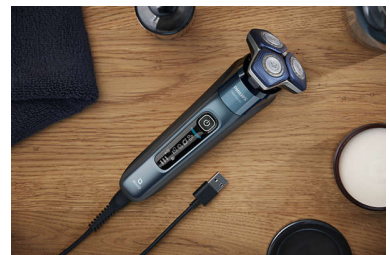

Зарядження USB-A

У Philips ми дбаємо про відповідність екологічним стандартам усіх аспектів виготовлення нашої продукції. Ми прагнемо зменшити обсяги відходів і мінімізувати кількість USB-адаптерів, які випускаємо на ринок. Якщо вам потрібен адаптер, відповідний блок живлення доступний на веб-сайті: www.philips.com/support