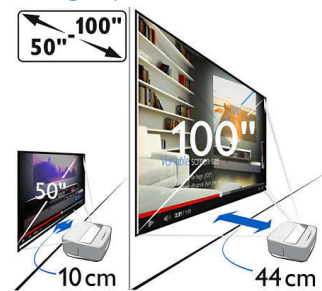

- Tehnologija zaslona: DLP
- Izvor svjetla: RGB LED
- LED svjetlosni izvor traje više od: 30 000 sati
- Omjer kontrasta: 100 000:1
- Udaljenost zaslona: 10 - 44 cm
- Odnos projekcije: 0,321
- Interna memorija: 4 GB
- Operativni sustav: Android 4.2
- Rezolucija: 1280 x 800 pixels
- Veličine zaslona: 50 - 100 inča
- Korekcija izobličenja projekcije
- Omjer širine i visine: 4:3 i 16:9
- Isprava boje zida
- Podešavanje fokusa: ručno
- 3D tehnologija: Konvertira 2D u 3D, podržava sve 3D načine
- MP4 reproduktor
- Razina buke: < 25 dB(A)
- Načini projekcije: prednja, stražnja, prednja strop, stražnja strop

DVB-T prijemnik (slobodan pristup)

- Digitalni televizor: DVB-T
- EPG
- Roditeljski nadzor

Istaknute značajke

Povežite se žično ili bežično

Uz ugrađeni Wi-Fi lagano se možete povezati sa svijetom na mreži ili sa svojom kućnom mrežom te uz DLNA ili Bluetooth i projicirati sadržaj sa željenih uređaja. Ako više volite fizičke medije Screeneo možete povezati koristeći HDMI, umetnuti SD karticu u čitač kartice, povezati USB flash ili spojiti antenu na priključak za antenu.

Prilagodljiva veličina zaslona

Doživite filmove, sportske događaje i igranje kao nikad prije, od 50 do 100 inča. Opustite se i uživajte u udobnosti bilo koje prostorije u svom domu. Screeneo se lako može postaviti blizu kojeg ravnog zida. Samo uhvatite elegantnu kožnu ručku na poleđini proizvoda. Za gledanja dječjih crtica uz sliku od 50 inča stavite ga 10 cm od zida, a za omiljenu nogometnu utakmicu na 100 inča stavite Screeneo 44 cm od zida.