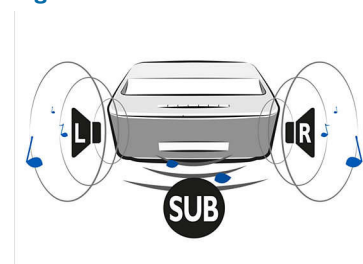

Ugrađeni zvučnici

Zahvaljujući ugrađenom niskotoncu i zvučnicima s izlaznom snagom od 26 W RMS nema potrebe za povezivanjem s bilo kojim zvučnim sustavom. Zvučni sustav Dolby Digital 2.1 upotpunjava savršeni doživljaj zvuka.

LED tehnologija

Screeneo koristi vrlo kvalitetnu LED tehnologiju za projiciranje slika, filmova i sličnog sadržaja u blistavim bojama, tijekom 30.000 sati. U kombinaciji s inovativnom tehnologijom ultra kratkog rastojanja projekcije jamči oduševljenje prilikom svakog korištenja.

Miracast

Zvuči komplicirano, no vrlo je jednostavno: dok pregledavate fotografije na pametnom telefonu ili tabletu bežično se povežite na Screeneo, koji trenutno zrcali vaš zaslon. Sve što radite na ručnom uređaju bežično se projicira putem funkcije Miracast.

Besplatan DVB-T prijemnik

Ne propustite ništa uz besplatne kanale dostupne putem ugrađenog DVB-T prijemnika.

Usmjeravajte glazbu

Koristite Screeneo kao glazbenu stanicu! Praktično usmjeravajte glazbu sa svog pametnog telefona ili tableta na Screeneo putem Bluetooth veze ili funkcije DLNA (Digital Living Network Alliance).

Datum izdavanja
2023-03-13

Verzija: 4.1.2

© 2023 Koninklijke Philips N.V.
Sva prava pridržana.

Specifikacije su podložne promjeni bez prethodne obavijesti. Trgovačke marke su u vlasništvu tvrtke Koninklijke Philips N.V. ili njihovih odgovarajućih vlasnika.

www.philips.com