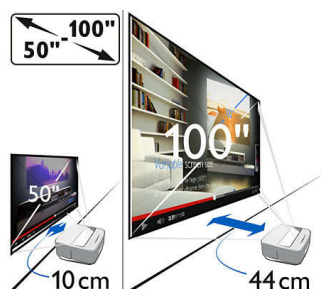

Från liten till stor med utomordentlig bildkvalitet

- Flexibel skärmstorlek från 50 till 100 tum
- LED-teknik med strålande färger och lång livslängd

Berika din ljudupplevelse

- Integrerade högtalare och subwoofer
- Strömma musik via Bluetooth eller Wi-Fi/DLNA

Flexibel skärmstorlek

Upplev film, idrottsevenemang och spel som aldrig förr på 50- till 100-tumsbild. Luta dig tillbaka och njut var du än är i ditt hem. Screeneo kan lätt placeras vid vilken plan vägg som helst. Allt du behöver göra är att greppa det eleganta läderhandtaget på baksidan av