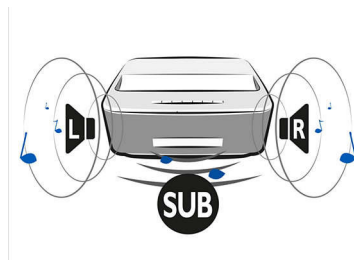

Integrerade högtalare

Det finns ingen anledning att ansluta ett annat ljudsystem tack vare den integrerade subwoofern och högtalare med en uteffekt på 26 W RMS. Du får en perfekt ljudupplevelse med Dolby Digital 2.1-ljudsystemet.

Lysdiodsteknik

Screeneo använder LED-teknik av hög kvalitet för att projicera foton, filmer och mer i strålände färger under 30 000 timmar. Detta i

kombination med den innovativa tekniken för projicering på kort avstånd garanterar att du får en wow-upplevelse varje gång du slår på den.

Miracast

Det låter krångligt men är otroligt enkelt: Medan du bläddrar bland foton på smarttelefonen eller surfplattan kan du ansluta trådlöst till Screeneo och spegla skärmen omedelbart. Oavsett vad du gör på din mobila enhet projiceras det trådlöst med Miracast.

Fri DVB-T-mottagare

Tillgång till mer tittande med fria kanaler via den inbyggda DVB-T-mottagaren.

Strömma musik

Använd Screeneo som ett musiksysteem! Du kan bekvämt strömma musik från smarttelefonen eller surfplattan till Screeneo med funktioner för Bluetooth och DLNA (Digital Living Network Alliance).