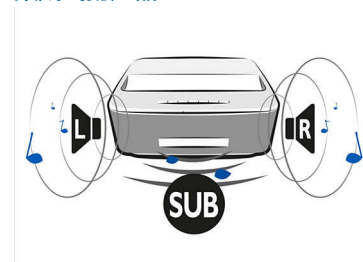

集成式扬声器

由于有了输出功率可达 26W RMS 的集成式低音扬声器和扬声器, 您就无需连接任何音响系统。Dolby Digital 2.1 音响系统将使完美声音体验变得更完美。

LED 技术

Screeneo 采用高品质 LED 技术, 以鲜艳的色彩投影照片、影片及其他, 持续时间长达 3 万小时。结合创新的超近程技术, 可以保证即开即现令人叫绝的画面。

Miracast

听上去很复杂, 用起来却如此简单: 在智能手机或平板电脑上浏览照片时, 通过无线方式与 Screeneo 相连, Screeneo 就会立即原样显示手机或平板屏幕上的内容。您在手持设备上所做的一切都会使用 Miracast 通过无线方式投射出来。

流式播送音乐

将 Screeneo 用作音乐台! 通过蓝牙或 DLNA (Digital Living Network Alliance) 功能, 便捷地将音乐从智能手机或平板电脑流式传送到 Screeneo。

发行日期 2023-02-02

版本: 1.0.1

© 2023 Koninklijke Philips N.V.
保留所有权利。

规格如有更改, 恕不另行通知。所有商标是 Koninklijke Philips N.V. 或它们各自所有者的财产。

www.philips.com