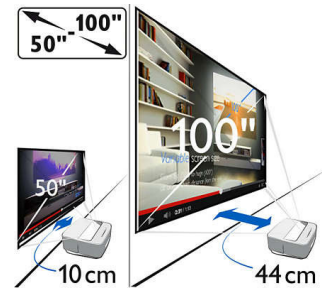

## 灵活的屏幕尺寸

从 50 英寸到 100 英寸, 以前所未有的体验欣赏影片、观看体育赛事或者玩游戏。不管在家中的哪间房间, 只要舒舒服服地靠在沙发或椅子上, 即可尽享各种大小画面。Screeneo 可以轻松放在靠近任何平滑墙面的地方。只需抓住产品背面的时尚皮革手柄, 即可将其轻松拿起。如要以 50 英寸观看儿童卡通电影, 请将其放在离墙 10 厘米处; 如要以 100 英寸观看您最喜欢的足球比赛, 请将 Screeneo 放在离墙 44 厘米的地方。